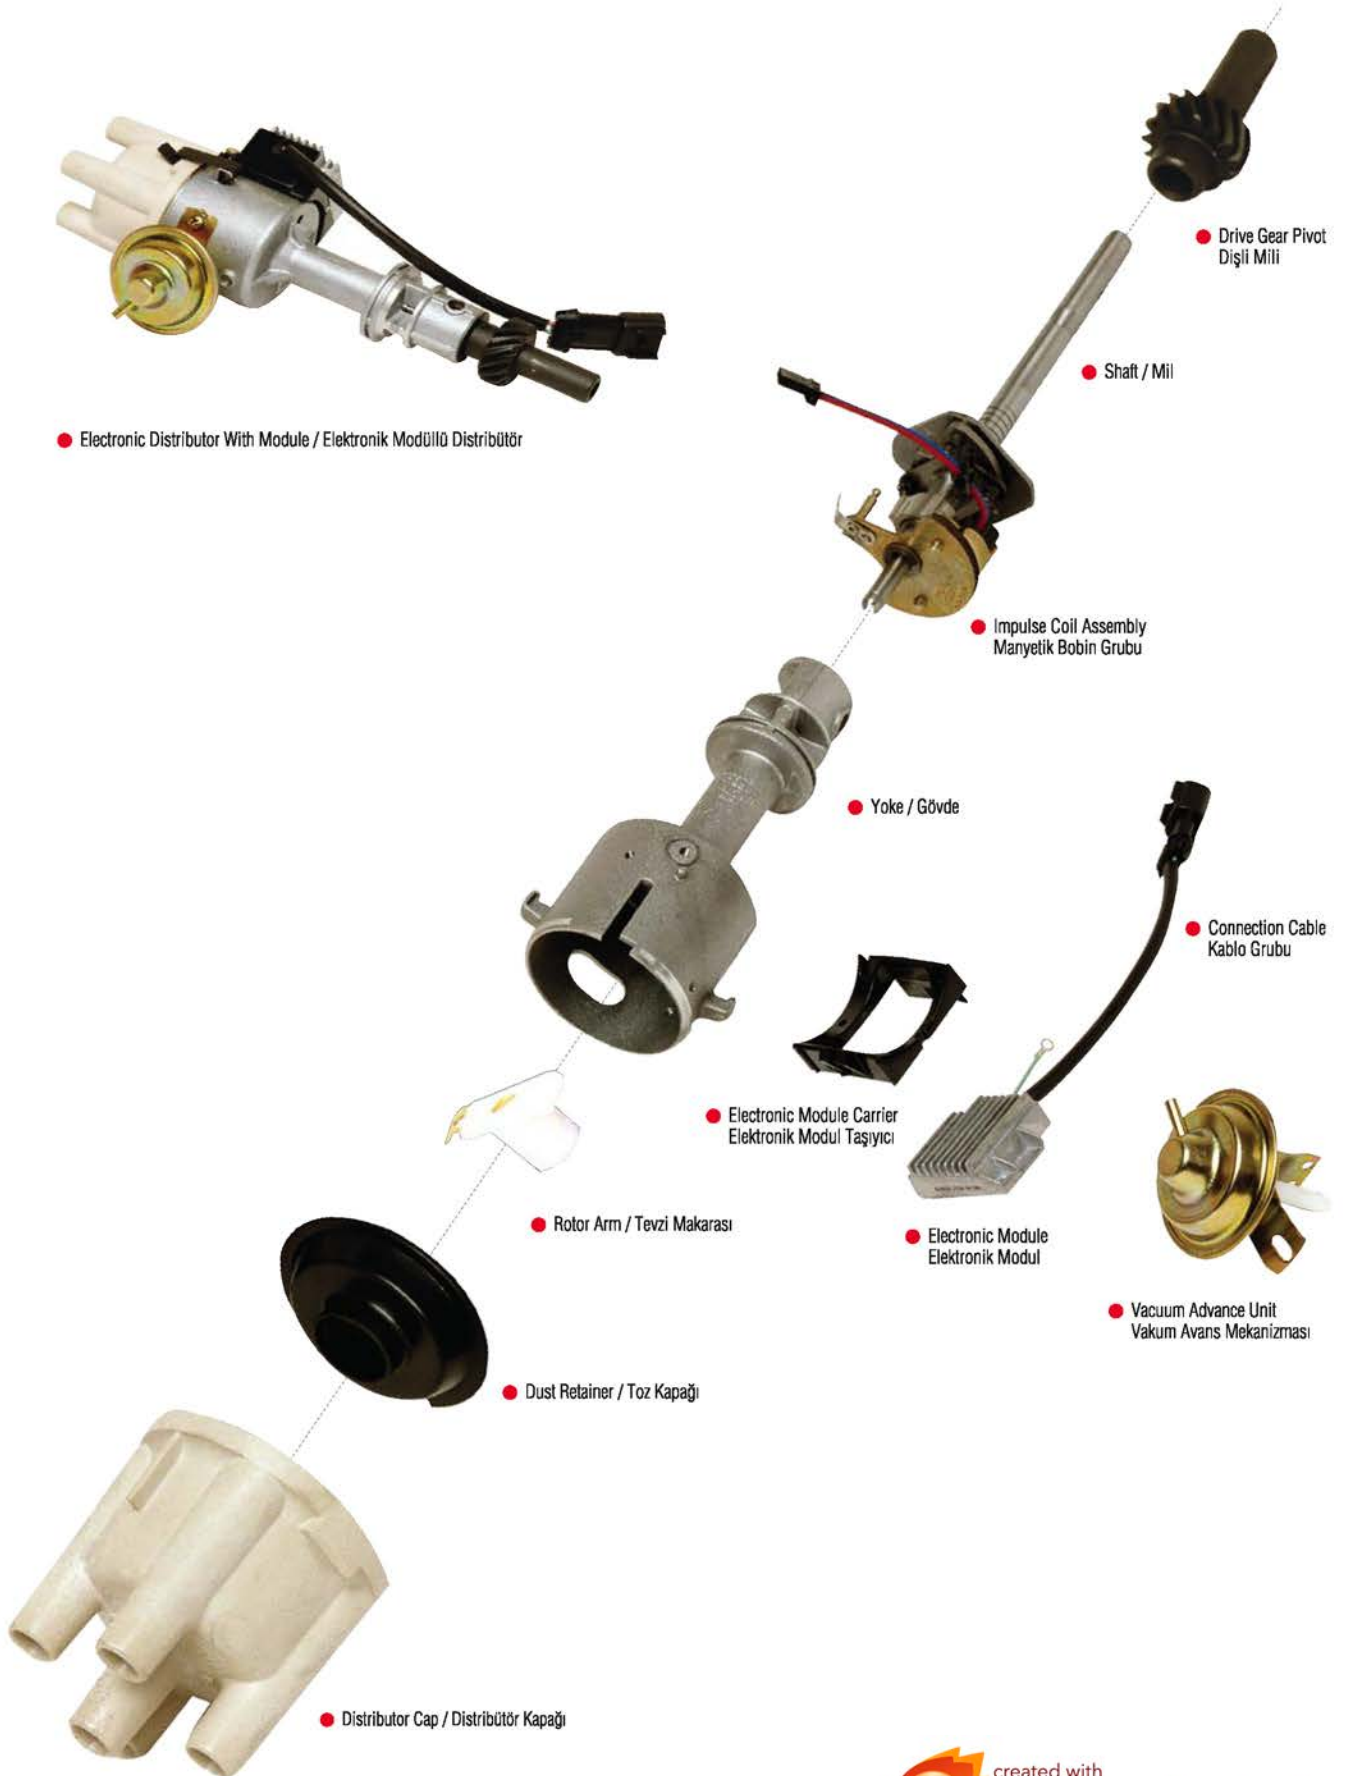

● RENAULT 9 BROADWAY
Distributor Cap
Distribütör Kapağı
071021711000

Distributors / Distribütörler

● Distributor / Distribütör

Distributors / Distribütörler

Distributors / Distribütörler

Distributors / Distribütörler