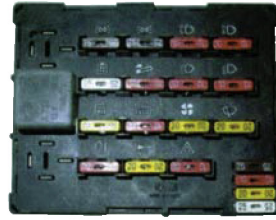

Fuse Boxes / Sigorta Kutuları

- ŞAHİN, DOĞAN, KARTAL
064800205000

- ŞAHİN, DOĞAN, KARTAL
Before 1987 / 1987 Öncesi
064800202000

- UNO
064800204000

- ŞAHİN, DOĞAN, KARTAL
Air Conditioned / Klimalı
064800203000