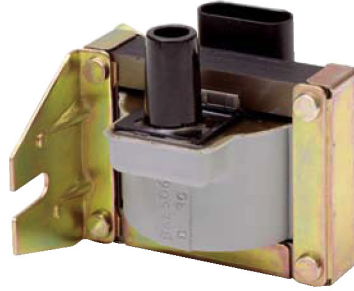

- DOĞAN, ŞAHİN, KARTAL, TEMPRA, TIPO
  Incapsulated Coil Assembly
  Tek Çıkışlı Reçineli Ateşleme Bobini
  060705604000