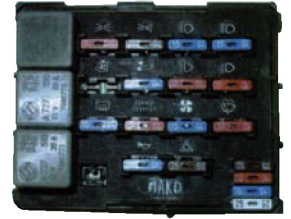

Fuse Boxes / Sigorta Kutuları

- ŞAHİN, DOĞAN, KARTAL
064800205000

- ŞAHİN, DOĞAN, KARTAL
Before 1987 / 1987 Öncesi
064800202000

- UNO
064800204000

- ŞAHİN, DOĞAN, KARTAL
Air Conditioned / Klimalı
064800203000