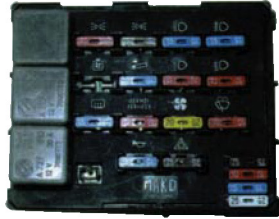

Locking Kits - Key Systems / Kilit ve Anahtar Sistemleri

- KARTAL
Ignition Switch Lock Group / Komple Kontak Anahtarı Grubu
064420189000

- PALIO, SIENA, PALIO WEEKEND
Immobilizer Lock System Kit With Alarm / Alarmlı Immobilizerli Kilit Sistemi
064425089000

Fuse Boxes / Sigorta Kutuları

- ŞAHİN, DOĞAN, KARTAL
064800205000

- ŞAHİN, DOĞAN, KARTAL
Before 1987 / 1987 Öncesi
064800202000

- UNO
064800204000

- ŞAHİN, DOĞAN, KARTAL
Air Conditioned / Klimalı
064800203000