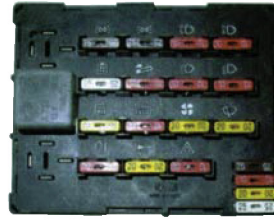

Locking Kits - Key Systems / Kilit ve Anahtar Sistemleri

- KARTAL
Ignition Switch Lock Group / Komple Kontak Anahtarı Grubu
064420189000

- PALIO, SIENA, PALIO WEEKEND
Immobilizer Lock System Kit With Alarm / Alarmlı Immobilizerli Kilit Sistemi
064425089000

Fuse Boxes / Sigorta Kutuları

- ŞAHİN, DOĞAN, KARTAL
064800205000

- ŞAHİN, DOĞAN, KARTAL
Before 1987 / 1987 Öncesi
064800202000

- UNO
064800204000

- ŞAHİN, DOĞAN, KARTAL
Air Conditioned / Klimalı
064800203000