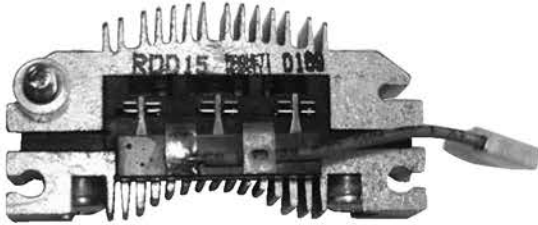

MAKD	OE	

0636 02731 000

**55A / 14V
30A / 28V**

RDD15

**0633 93059 000
0633 95564 000**