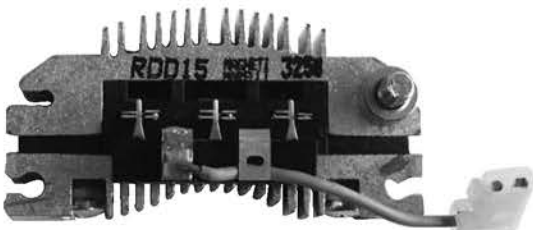

MAKD		OE	
0636 21699 000	65A / 14V	RDD 15	0633 96563 000