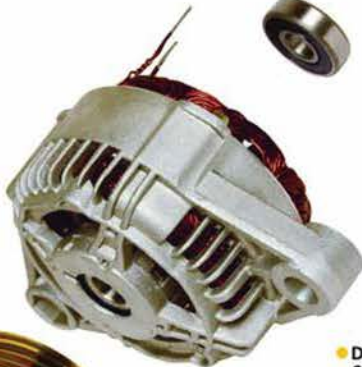

• A115I

• Studs
Saplamalar

• Protective Cap For Commutator
Kollektör Muhafaza Kapağı

• Electronic Regulator
Elektronik Regülatör

• Rectifier Assembly
Diyot Grubu

• Rectifier end Bracket
Diyot Taraf Kapağı

• Rotor
Rotor

• Rectifier end Bracket Assembly
Komple Diyot Taraf Kapağı

• Cap For Ball Bearings
Rulman Muhafaza Kapağı

• Ball Bearings
Rulman

• Drive end Bracket With Stator
Statorlu Kumanda Taraf Kapağı

• Pulley
Kasnak