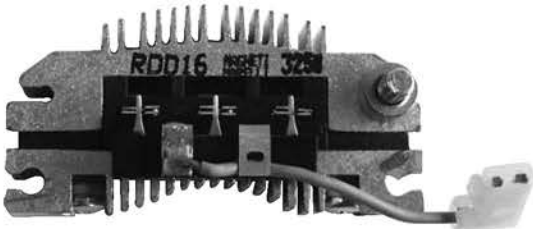

MAKD	OE	
-------------	-----------	--

0636 21506 000

55A / 14V

RDD 15

0633 955 84 000

MAKD		OE	
0636 21603 000	65A / 14V	RDD 16 MAGNETI MARELLI 63621601 FIAT 9940293	0633 21151 000 0633 20105 010 0633 21154 000 0633 21019 010 0633 21156 000 0633 21022 010 0633 21157 000 0633 21025 010 0633 21173 000 0633 21035 010 0633 96555 000 0633 21056 010 0633 96560 000 0633 21070 010 0633 96562 000 0633 21088 010 0633 96564 000 0633 21100 010 MAGNETI MARELLI 0633 21174 000 0633 21603 010 0633 21183 010 0633 21607 000 0633 20015 010 0633 20016 010 0633 20020 010 0633 20032 010 0633 20040 010 0633 20045 010