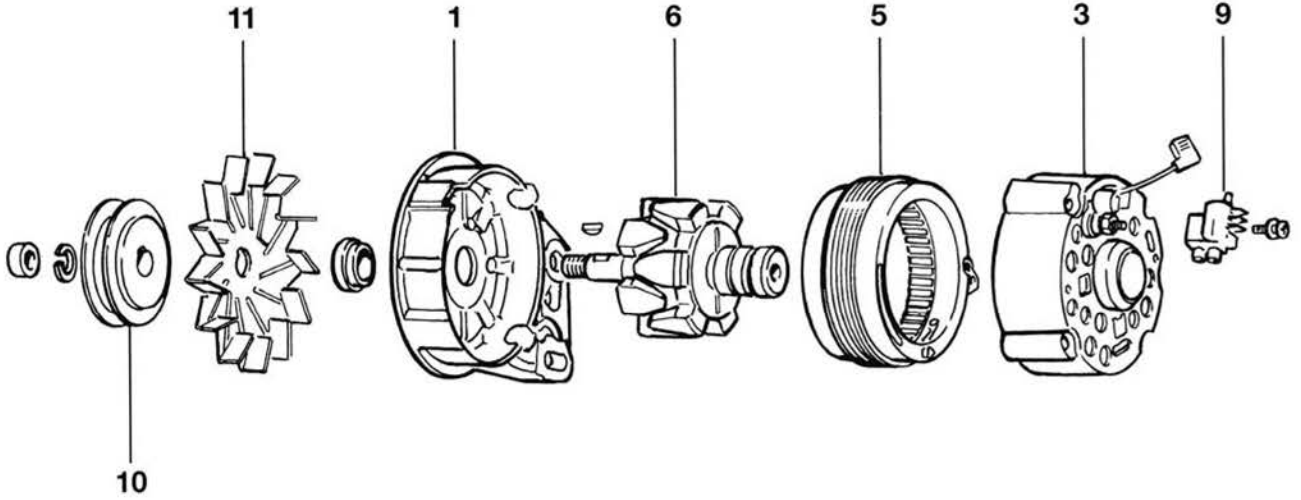

A12M-124

Ref.	TR	GB	I	D	F	E	P
1	KUMANDA TARAF KAPAGI	DRIVE END BRACKET	SUPPORTO LATO COMANDO	VORDERES -LAGERSCHILD	PALIER AVANT	SOPORTE LADO ACCIONAMIENTO	SUPORTE DO LADO DO COMANDO
2							
3	DİYOD TARAF KAPAGI+DİYOD GRUBU	SLIP RING END BRACKET+ RECTIFIER BRIDGE	SUPPORTO LATO RADDRIZZATORE+ PONTE	LAGERSCHILD HINLEN+ DIODENPLATTE	PALIER AVANT+ PONT DE DIODES	SOPORTE LADO RECTIFICADOR+ PUENTE RECTIFICADOR	SUPORTE DO LADO DO RECTIFICADOR + PONTE RECTIFICADORA
4							
5	STATÖR	STATOR	STATORE	STATOR	STATOR	ESTATOR	ESTATOR
6	ROTOR	ROTOR	ROTORE	ROTOR	ROTOR	ROTOR	ROTOR
7							
8							
9	FIRÇA TAŞIYICI	BRUSH - HOLDER	PORTASPAZZOLE	BÜRSTENHALTER	PORTE BALAIS	PORTA ESCOBILLAS	PORTA DE ESCOVAS
10	KASNAK	PULLEY	PULEGGIA	RIEMENSCHLEIBEN	POULIE	POLEA	POLIE
11	PERVANE	FAN	VENTOLA	LÜFTERRAD	VENTLATEUR	VENTILADOR	VENTILAÇÃO